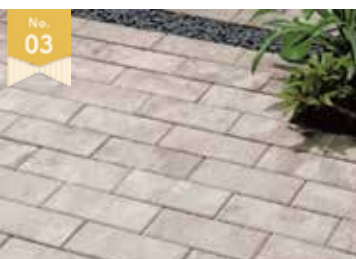

# Parver

路盤

敷地をいりどる石畳のアプローチ

No. 01

**パェリア**  
自然な色合いで大判石材の高級感を演出する人気のインターロッキングブロック

No. 02

**ドットペイヴ**  
打ちっぱなしコンクリートの風合いを表現したコンクリートブロック  
大小2種類のサイズを組み合わせても

No. 03