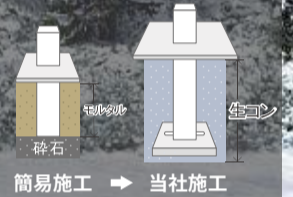

年内最後の特別価格!
雪が降る前にお急ぎください!

カーポート / 玄関まわり

FINAL
SALE

9/16 SAT 10/31 TUE

年内工事は10月ご注文分までとなります

施工品質にもこだわります!

自社施工だから工事費がお得!
変形加工もOK! 基礎に生コンと
平板を使い強度も重視します。
北海道の会社だから凍結深度や
保証も安心です。

冬でも安心。耐積雪150cmの4本柱カーポート

ジーポート Pro

1台用
4本柱

1台用4本柱 55-30 標準
耐積雪 150cm
W3,104 × D5,450

39 万円
(税込429,000円)

ジーポート Pro

2台用
4本柱

2台用4本柱 55-55 標準
耐積雪 150cm
W5,504 × D5,450

67 万円
(税込737,000円)

www.gekiyasukan.com/

エクステリア激安館

検索

ジーポート Pro -最大200cmの積雪に耐える強靱性-

1台用
6本柱

1台用6本柱 55-30 標準
耐積雪 200cm
W3,104 × D5,450

43万円
(税込 473,000円)

2台用
6本柱