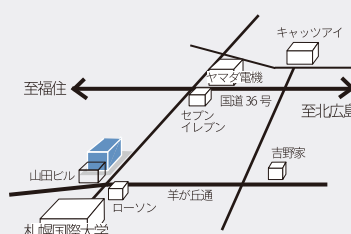

Design, Quality, and Fair price  
**LIFESTYLE**

**株式会社 ライフスタイル**

お問い合わせはフリーダイヤルやインターネットで

**0120-970-810**  
 AM9:00~PM6:00 **お見積り無料!**

**本社**  
 札幌市東区栄町698-4

**清田支店**

札幌市清田区清田2条1丁目14-10

ホームページで広告掲載以外の商品も多数ご用意！