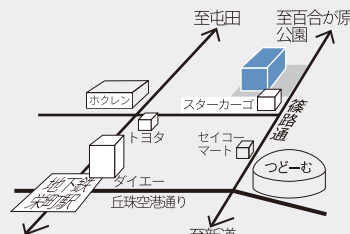

**木製玄関フード**

ライフスタイルオリジナル

洋風住宅の木製ドアの保護に最適！  
 寒気を防げるからお部屋も暖かくなります。  
 豊富なカラーバリエーションから選べます。

- I型**  
 W1,800×H2,400  
 通常価格 49.6万円 Price down → **24.8万円+税**
- L型**  
 W1,800×D900×H2,400  
 通常価格 59.6万円 Price down → **29.8万円+税**
- U型**  
 W1,800×D900×H2,400  
 通常価格 69.6万円 Price down → **34.8万円+税**

Design, Quality, and Fair price  
**LIFESTYLE**

**株式会社 ライフスタイル**

お問い合わせはフリーダイヤルやインターネットで

**0120-970-810**  
 AM9:00~PM6:00 **お見積り無料!**

**本社**  
 札幌市東区栄町698-4

**清田支店**

札幌市清田区清田2条1丁目14-10

ホームページで広告掲載以外の商品も多数ご用意！